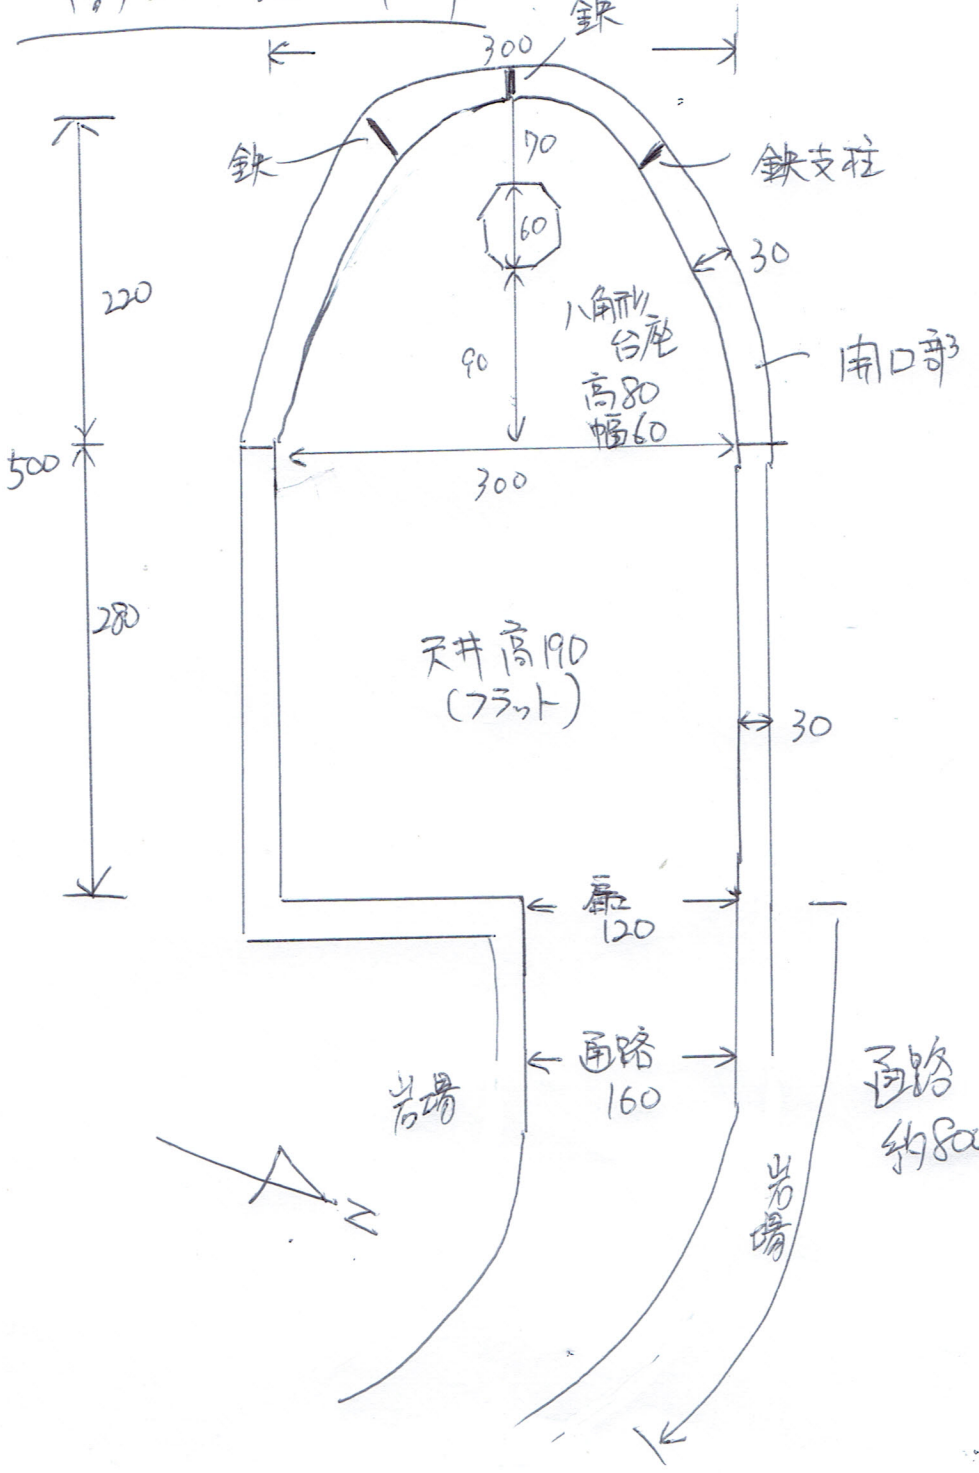

高山観測所(室内)

(単位Cm)

正面は
南西方向

長± 600 (半円状)
幅 60
開口部下に地中 110

天井高190
(73cm)

出場

通路
約800